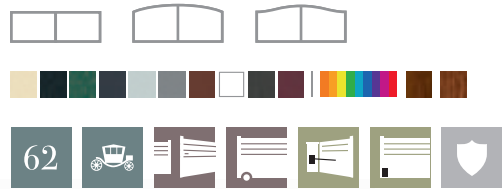

Clôture assortie /
personnalisation
lames verticales
Allondans