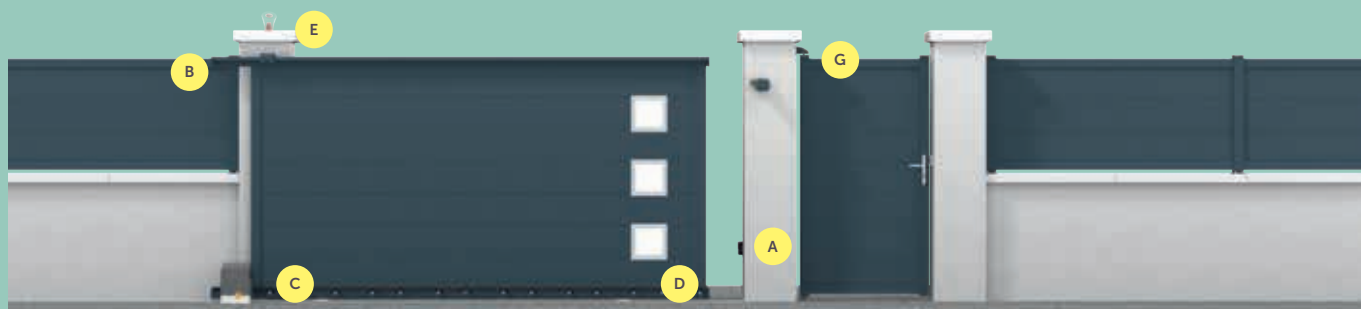

vue de l'intérieur

DES COMPOSANTS QUI CHANGENT TOUT