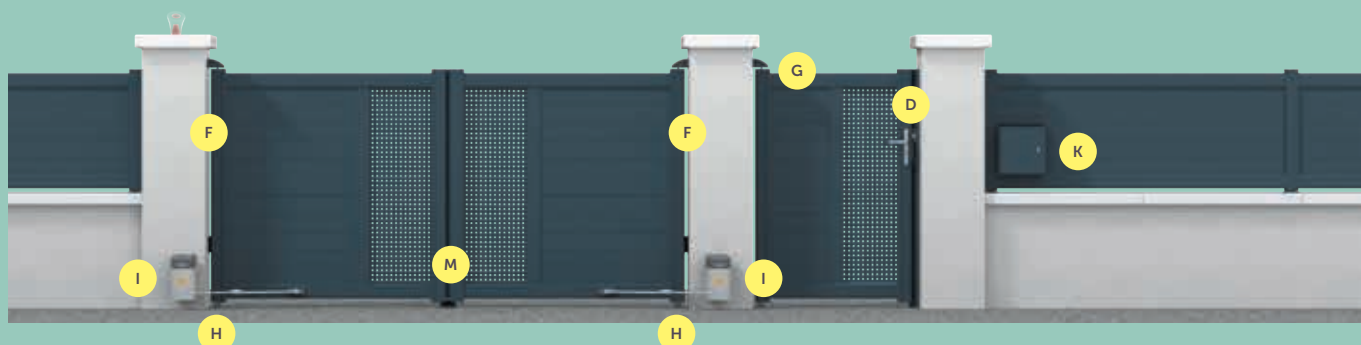

vue de l'intérieur

LES ACCESSOIRES DE POSE

Photos non contractuelles. Jardimat se réserve la possibilité de modifier les références de ses quincailleries, de ses accessoires ou de ses motorisations.