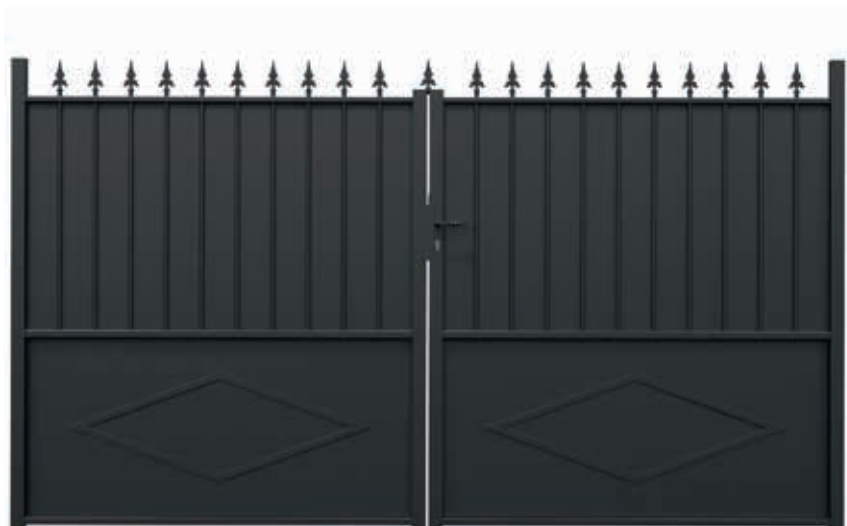

Portails FER

GARANTIE
5 ANS

PRÊT
À POSER

Le fer permet la réalisation d'ouvrages standards et sur mesure de caractère, livrés et prêts à poser. La finition de nos portails fer se déroule en 4 étapes :

/ **grenailage/dépoussiérage** pour décaper l'acier et le préparer au traitement de surface,

/ **métallisation** des points singuliers (projection de zinc à chaud),

/ une première couche de **protection anticorrosion époxy thermolaquée**,

/ une deuxième couche de **finition polyester thermolaquée, noir satiné**.

/ MODÈLES PLEINS

Coloris / P 77

Personnalisations / P 79

Accessoires / P 79

Montant
50 x 50 mm

Proudhon