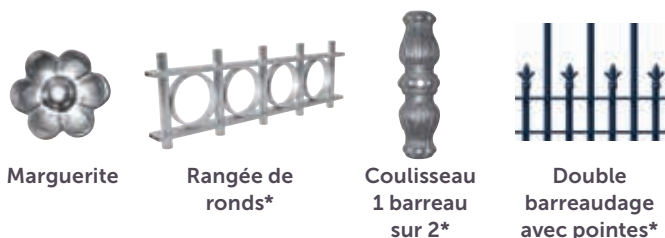

Les portails de la gamme Châtelaine sont en aluminium soudé. Cette technique de fabrication permet de réaliser des décors plus travaillés, des formes à la demande ainsi que des portails de très grande dimension. Tous nos modèles Châtelaine sont disponibles en ouverture battante ou coulissante. Différentes formes sont disponibles selon les modèles. Section des montants : 60 x 40 mm.

LES ACCESSOIRES DE POSE

LES DÉCORATIONS & PERSONNALISATIONS

Exclusivité de la gamme Châtelaine :

/ Une bi-coloration couleur dorée possible sur les pointes, les rosaces et les marguerites.

/ Un choix de décorations vous permettant de personnaliser votre portail selon vos envies.

POINTES

ROSACES

AUTRES

GALONS