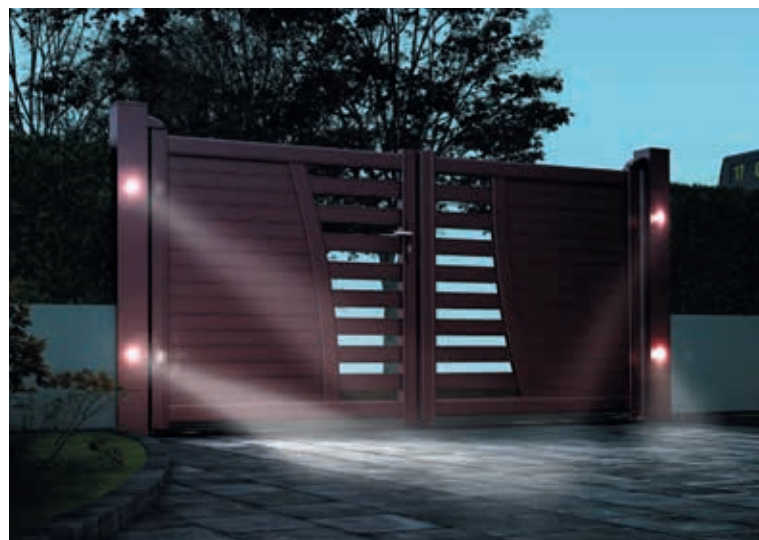

... d'un éclairage / POTEAUX LUMINEUX

SPOTS LED ORIENTABLES

Poteau aluminium 150 x 150 mm, équipé de spots led 24 V / Aluminium anodisé / (IP54)
Votre entrée éclairée grâce à l'option spots

3 spots par poteau du côté extérieur : demi-puissance pour la mise en valeur du portail sans éblouir.