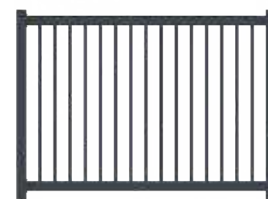

vue de l'extérieur

Clôture assortie
Zola

vue de l'intérieur

POTEAUX/ALU

OPTEZ POUR DES PILIERS EN ALUMINIUM
ASSORTIS AU COLORIS DE VOTRE PORTAIL !

/ 2 TYPES DE POSE

POTEAUX À SCELLER

Disponibles en hauteurs hors-sol standards 150-175-200-225 cm ou sur mesure (afin de répondre aux conditions climatiques et mécaniques, nous vous conseillons une profondeur de maçonnerie de 400 à 500 mm, afin de respecter la profondeur imposée par la mise hors gel de ces installations).