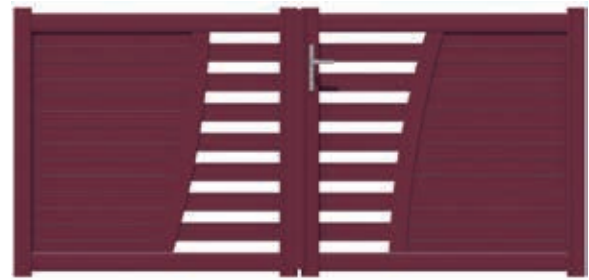

/PRESTIGE / P 34 > 53

ALU ASSEMBLÉ PAR TENON MORTAISE ET ALVÉOVIS

Coloris / P 10

Accessoires / P 35

Poteaux / P 62

Choisissez votre type de lame pour le remplissage de votre portail