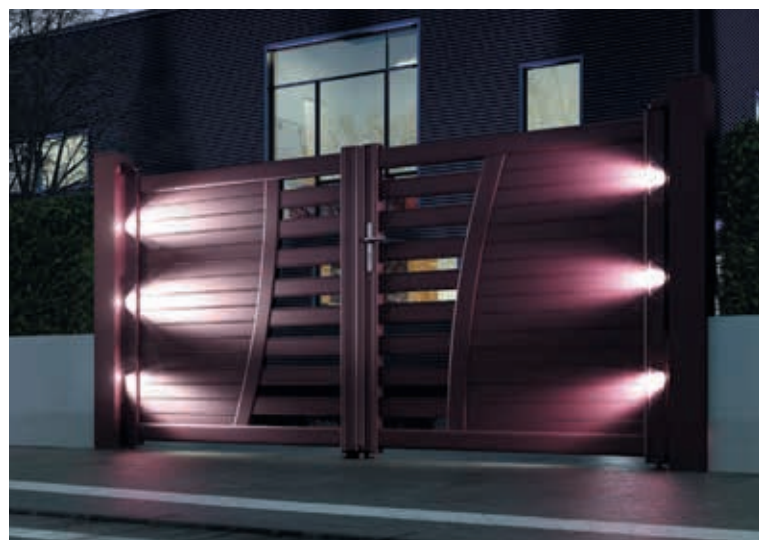

... d'un éclairage / POTEAUX LUMINEUX

SPOTS LED ORIENTABLES

Poteau aluminium 150 x 150 mm, équipé de spots led 24 V / Aluminium anodisé / (IP54)
Votre entrée éclairée grâce à l'option spots

3 spots par poteau du côté extérieur : demi-puissance pour la mise en valeur du portail sans éblouir.