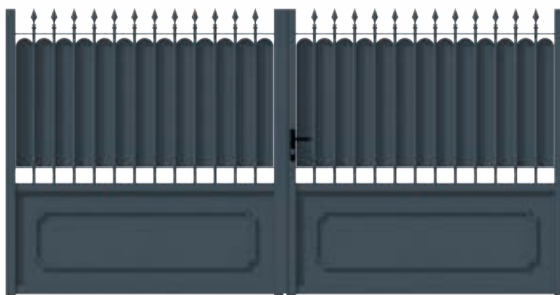

Mouras / battant / gris 7016 poussière sablé / forme droite pointes plates / personnalisation : festonnage brise-vue / galons rectangles coins cintrés

Clôture assortie
Mouras
option feston