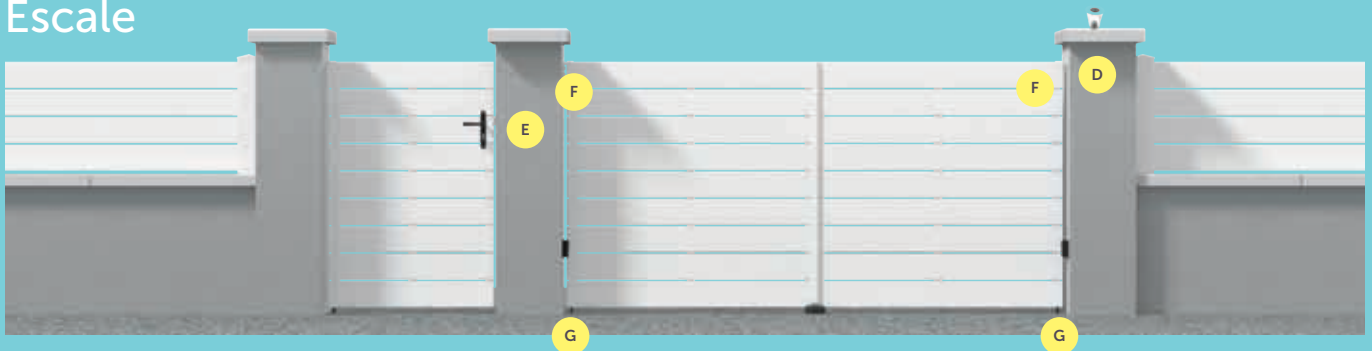

/ Modèle Escale : MAESTRO 300 kit, esthétique, silencieux et rapide.

Modèle présenté

Escale

vue de l'extérieur

vue de l'intérieur

LES ACCESSOIRES DE POSE

Sabot de sol

Arrêt de porte