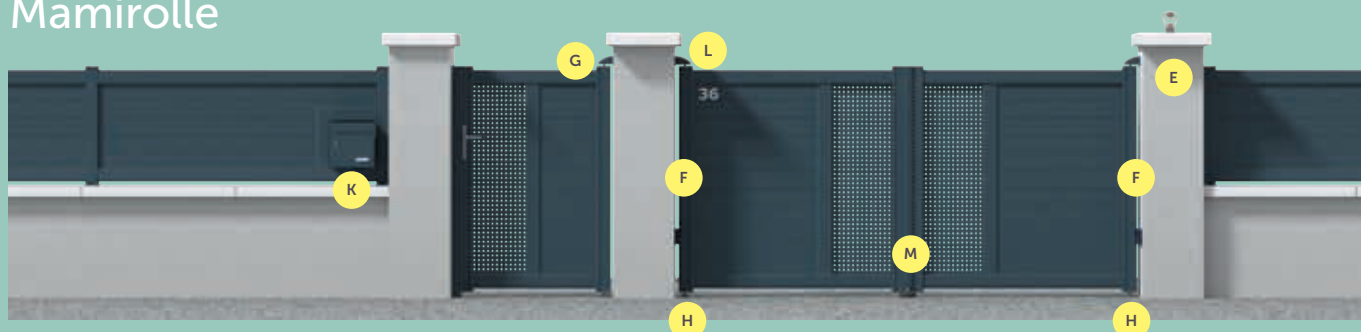

DES PERSONNALISATIONS QUI VOUS CORRESPONDENT

Choisissez votre décor

/ Modèle Mamirolle : lettre adhésive en aluminium anodisé et boîte aux lettres.

Ajoutez la motorisation

/ Modèle Planoise : FILO 600 kit, puissant pour de grande largeur de vantail.

/ Modèle Mamirolle : MAESTRO 300 kit, esthétique, silencieux et rapide.

Modèle présenté

Mamirolle

vue de l'extérieur