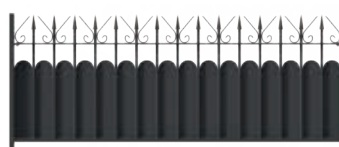

Gordes

/ battant / noir 9005 en option
/ personnalisation : forme droite / festonnage droit

Clôture assortie
Vallières
sans volute