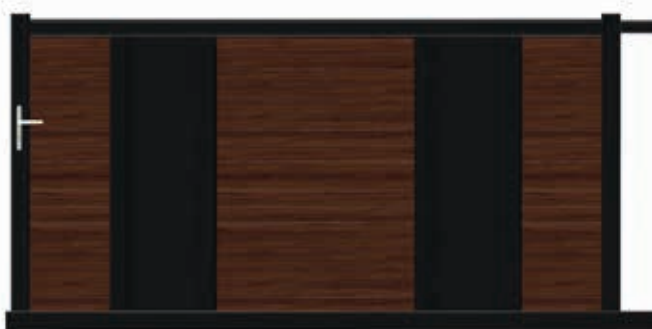

Optez pour des piliers en aluminium assortis au coloris de votre portail (voir page 62)

Clôtures assorties
Edison et
Planoise

Torpes

/ battant / noir volcan 2100
sablé et chêne antique
/ personnalisation :
bi-coloration

Jardimat vous propose de retrouver la teinte chaleureuse du ton bois tout en profitant des avantages de l'aluminium. Esthétique, solidité et simplicité d'entretien sont au rendez-vous.

Avec 2 coloris au choix, chêne antique ou noyé foncé et de nombreux RAL disponibles, réalisez les associations qui correspondent le mieux au style de votre maison

Torpes / coulissant 1 vantail / noir volcan 2100
sablé et noyer foncé / personnalisation : bi-coloration

Clôtures assorties
Edison et
Planoise

Torpes / coulissant 1 vantail / blanc 9016 brillant
et noyer foncé / personnalisation : bi-coloration

Clôtures assorties
Edison et
Planoise