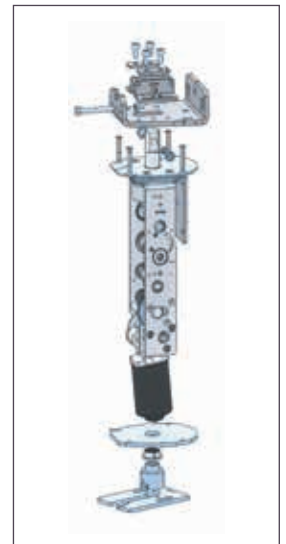

/PORTAILS COULISSANTS /COLLECTIONS CLASSIC, VARIATION & PRESTIGE

Pupillin

Coulissant / aspect 2 vantaux / droit / noir volcan

Caractéristiques / largeur maxi d'un vantail : 5 m
/ poids maxi par vantail : 300 kg / usage domestique