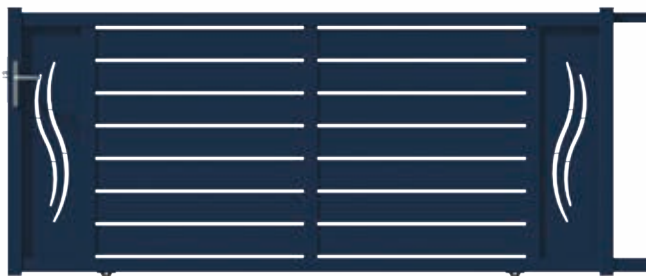

Arbois / coulissant / bleu acier 5011 en option / aspect 2 vantaux / personnalisation : tôle déco découpée motif double S

Arbois / battant / gris clair 7035 sablé
/ personnalisation : insertion feuille de pierre (voir p. 43)