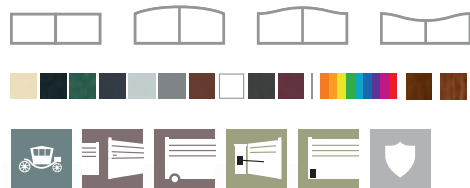

Cusenier

/ battant / blanc 9016 brillant

Clôture assortie
Granges

Cusenier / battant / gris antique sablé
/ personnalisation : forme bombée