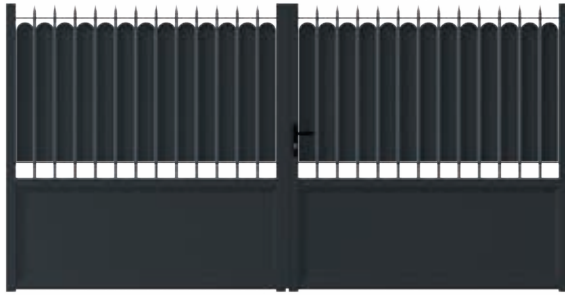

Clôture assortie
Viotte

Viotte / battant / noir volcan 2100 sablé

Clôture assortie
Viotte

Mouras / battant / gris 7016 poussière sablé / forme droite pointes plates / personnalisation : festonnage brise-vue / galons rectangles coins cintrés