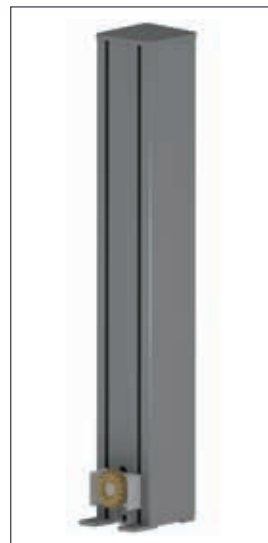

/PORTAILS COULISSANTS /COLLECTIONS CLASSIC, VARIATION & PRESTIGE

Pupillin

Coulissant / aspect 2 vantaux / droit / noir volcan

Caractéristiques / largeur maxi d'un vantail : 5 m
/ poids maxi par vantail : 300 kg / usage domestique