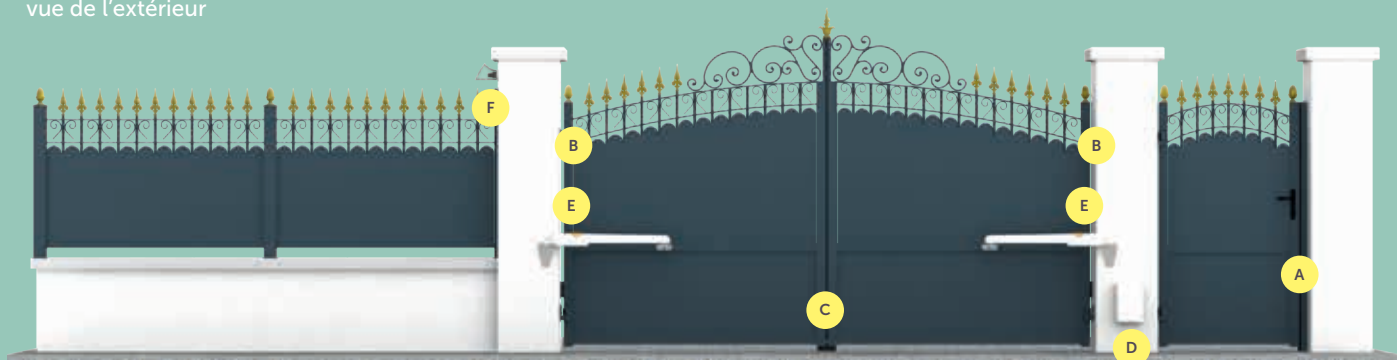

Lames lisses de 160 mm,
barreaux inox

Jardimat réalise aussi ses portails sur mesure afin d'être au plus près de vos exigences et envies

Vue
d'ensemble
et détails

ALU/CHÂTELAINES

Modèle présenté Grammont

vue de l'extérieur