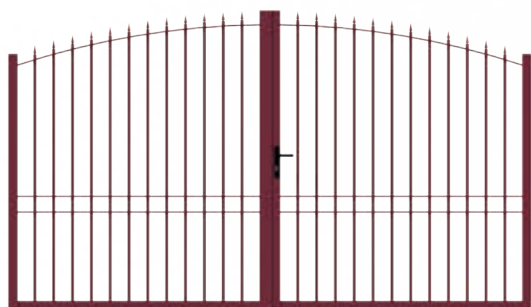

Clôture assortie
Viotte

ALU/ CHÂTELAINE

Portails ajourés

Portillon et clôture assortis
Bellevue

Bellevue

/ battant / personnalisation : bleu acier 5011

Bellevue / battant / rouge améthyste sablé
/ personnalisation : forme bombée