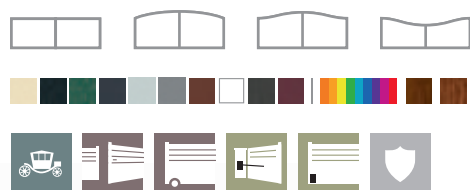

Clôture assortie
Granges