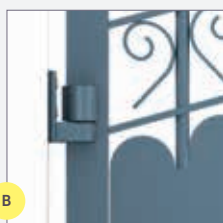

Gond paumelle