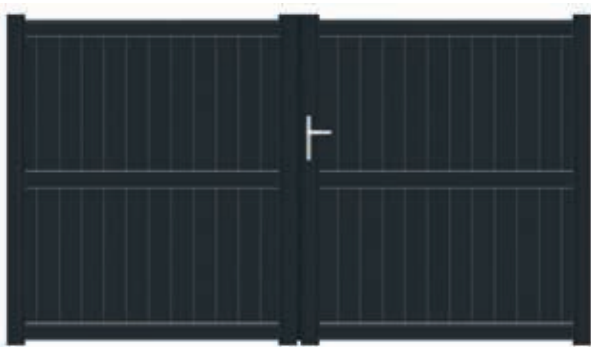

Clôture assortie
Allondans

Allondans / battant / noir volcan 2100 sablé
/ personnalisation : lames verticales

Clôture assortie /
personnalisation
lames verticales
Allondans