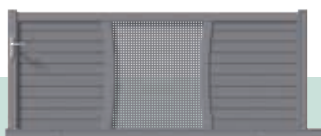

Mamirolle

/ battant / noir volcan 2100 sablé
/ personnalisation : montant intermédiaire en V arqué
/ tôle perforée / motif oblong

Clôture assortie
Allondans

Personnalisation Mamirolle Personnalisations Emagny