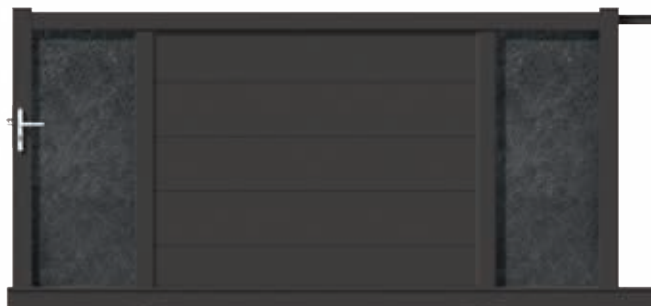

Quartz / coulissant / lames 300 mm
/ feuille de pierre / gris 2900 sablé