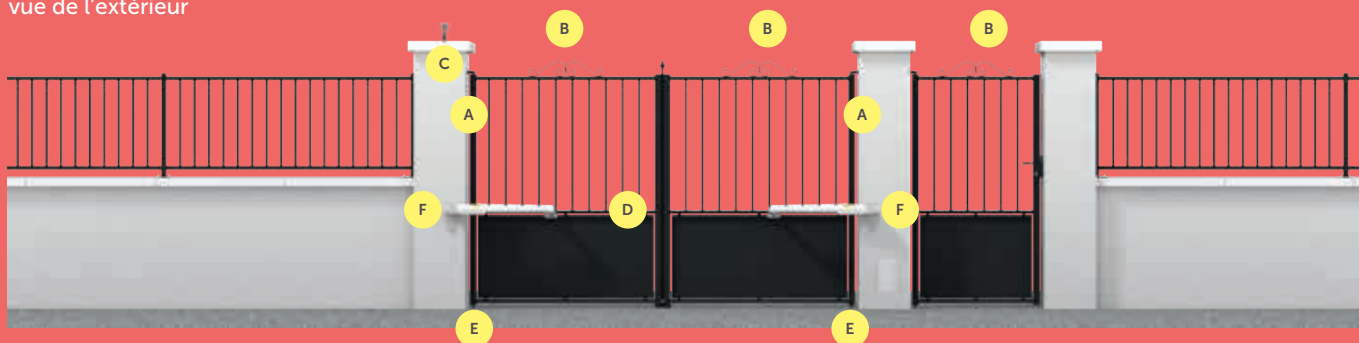

vue de l'intérieur

DES COMPOSANTS QUI CHANGENT TOUT