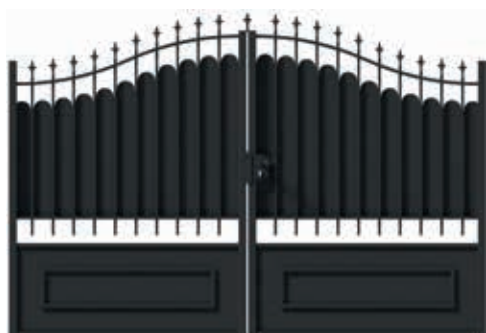

Montferrand

/ battant / thermolaquage noir
/ personnalisation : forme chapeau de gendarme
/ tôle de soubassement plane non ajourée / galon
rectangulaire / festonnage déco arrondi