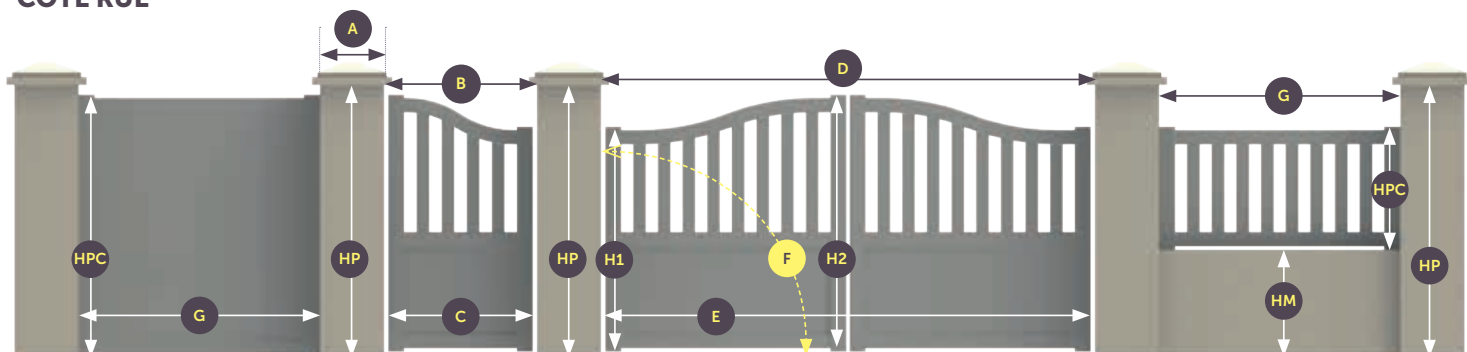

REMARQUES

H2 = cote imposée en fonction du modèle
 HP = H1 + 15 cm (place nécessaire pour la fixation des accessoires de poses, gonds, crapaudines, équerre...)

PRISE DE COTE EN CM, CÔTÉ RUE

Si vous avez un impératif concernant les hauteurs du portail ou du portillon, nous pouvons vous faire **une proposition adaptée**.