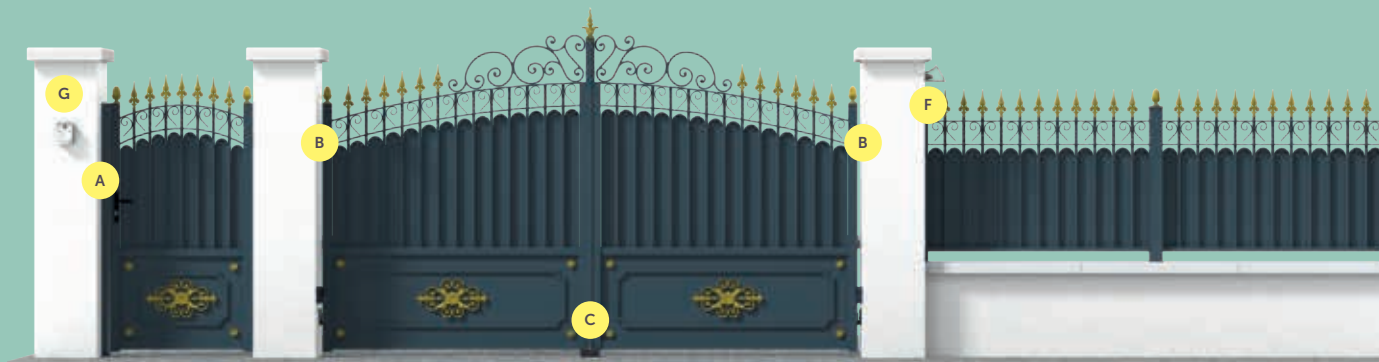

Lames lisses de 160 mm,
barreaux inox

Jardimat réalise aussi ses portails sur mesure afin d'être au plus près de vos exigences et envies

Vue
d'ensemble
et détails

ALU/CHÂTELAINES

Modèle présenté Grammont

vue de l'extérieur