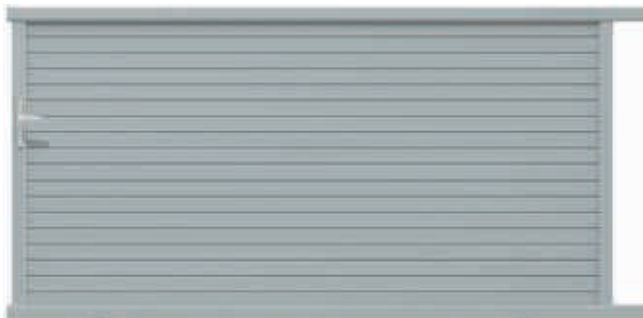

Clôture assortie
Boulogne